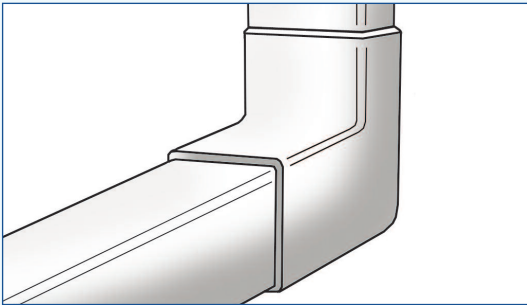

ADJUSTABLE INTERNAL ANGLE ANGLE INTERIEUR REGLABLE EINSTELLBARER INNENWINKEL  
ANGULO INTERNO AJUSTABLE ANGOLO INTERNO REGOLABILE

CODE ARTICLE	Dimension (mm)
EC-60AInte-Reg	60 x 45
EC-80AInte-Reg	80 x 60

ADJUSTABLE EXTERNAL ANGLE ANGLE EXTERIEUR REGLABLE EINSTELLBARER AUSSENWINKEL  
ANGULO EXTERNO AJUSTABLE ANGOLO ESTERNO REGOLABILE

CODE ARTICLE	Dimension (mm)
EC-60AEste-Reg	60 x 45
EC-80AEste-Reg	80 x 60

ADJUSTABLE FLAT CORNER ANGLE PLAT REGLABLE EINSTELLBARER FLACHER  
ESQUINA PLANA CURVA CURVA PIANA REGOLABILE

CODE ARTICLE	Dimension (mm)
EC-60CPian-Reg	60 x 45
EC-80CPian-Reg	80 x 60
EC-110CPian-Reg	110 x 75

CODE ARTICLE	Dimension (mm)
EC-60AVDES	60 x 45
EC-80AVDES	80 x 60

SERVICE DUCT GOULOTTE DE SERVICE SERVICE-KANAL  
CANALETA DE SERVICIO CANALINA DI SERVIZIO

CODE ARTICLE	Dimension (mm)
EC-25BCANA	25 x 45
EC-25GCOPE	25 x 45
EC-25AINTe	25 x 45
EC-25AESTE	25 x 45
EC-25CPIAN	25 x 45
EC-25TTAPP	25 x 45
EC-25PMURO	25 x 45