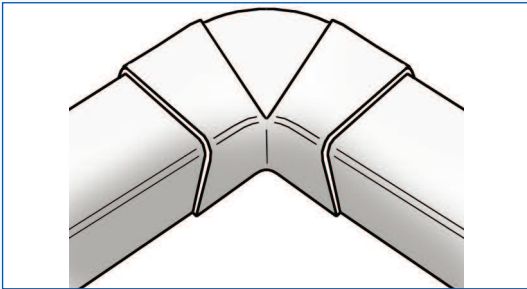

ADJUSTABLE INTERNAL ANGLE ANGLE INTERIEUR REGLABLE EINSTELLBARER INNENWINKEL  
ANGULO INTERNO AJUSTABLE ANGOLO INTERNO REGOLABILE

CODE ARTICLE	Dimension (mm)
EC-60AInte-Reg	60 x 45
EC-80AInte-Reg	80 x 60

ADJUSTABLE EXTERNAL ANGLE ANGLE EXTERIEUR REGLABLE EINSTELLBARER AUSSENWINKEL  
ANGULO EXTERNO AJUSTABLE ANGOLO ESTERNO REGOLABILE

CODE ARTICLE	Dimension (mm)
EC-60AEste-Reg	60 x 45
EC-80AEste-Reg	80 x 60

ADJUSTABLE FLAT CORNER ANGLE PLAT REGLABLE EINSTELLBARER FLACHER  
ESQUINA PLANA CURVA CURVA PIANA REGOLABILE

CODE ARTICLE	Dimension (mm)
EC-60CPian-Reg	60 x 45
EC-80CPian-Reg	80 x 60
EC-110CPian-Reg	110 x 75

CODE ARTICLE	Dimension (mm)
EC-60AVDES	60 x 45
EC-80AVDES	80 x 60

SERVICE DUCT GOULOTTE DE SERVICE SERVICE-KANAL  
CANALETA DE SERVICIO CANALINA DI SERVIZIO

CODE ARTICLE	Dimension (mm)
EC-25BCANA	25 x 45
EC-25GCOPE	25 x 45
EC-25AINTe	25 x 45
EC-25AESTE	25 x 45
EC-25CPIAN	25 x 45
EC-25TTAPP	25 x 45
EC-25PMURO	25 x 45