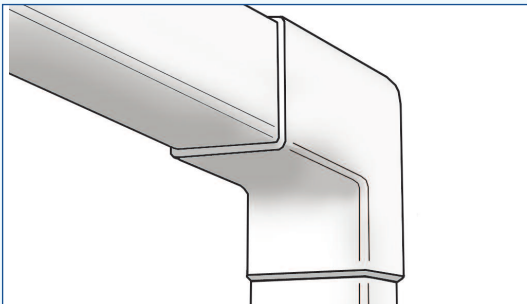

ADJUSTABLE EXTERNAL ANGLE ANGLE EXTERIEUR REGLABLE EINSTELLBARER AUSSENWINKEL  
ANGULO EXTERNO AJUSTABLE ANGOLO ESTERNO REGOLABILE

CODE ARTICLE	Dimension (mm)
EC-60AEste-Reg	60 x 45
EC-80AEste-Reg	80 x 60

ADJUSTABLE FLAT CORNER ANGLE PLAT REGLABLE EINSTELLBARER FLACHER  
ESQUINA PLANA CURVA CURVA PIANA REGOLABILE

CODE ARTICLE	Dimension (mm)
EC-60CPian-Reg	60 x 45
EC-80CPian-Reg	80 x 60
EC-110CPian-Reg	110 x 75

LEFT VERTICAL ANGLE ANGLE VERTICAL GAUCHE LINKER VERTIKALER WINKEL  
ESQUINA VERTICAL IZQUIERDA ANGOLO VERTICALE SINISTRO

CODE ARTICLE	Dimension (mm)
EC-60AVSIN	60 x 45
EC-80AVSIN	80 x 60

RIGHT VERTICAL ANGLE ANGLE VERTICAL DROIT RECHTER VERTIKALER WINKEL  
ESQUINA VERTICAL DERECHA ANGOLO VERTICALE DESTRO

CODE ARTICLE	Dimension (mm)
EC-60AVDES	60 x 45
EC-80AVDES	80 x 60

SERVICE DUCT GOULOTTE DE SERVICE SERVICE-KANAL  
CANALETA DE SERVICIO CANALINA DI SERVIZIO

CODE ARTICLE	Dimension (mm)
EC-25BCANA	25 x 45
EC-25GCOPE	25 x 45
EC-25AINTe	25 x 45
EC-25AESTE	25 x 45
EC-25CPIAN	25 x 45
EC-25TTAPP	25 x 45
EC-25PMURO	25 x 45