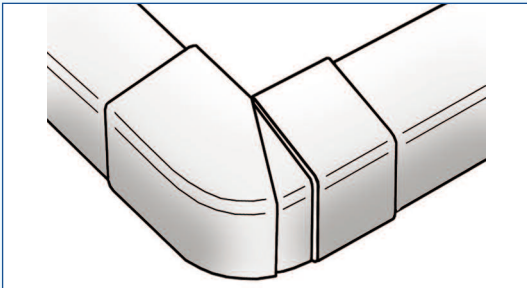

ADJUSTABLE INTERNAL ANGLE ANGLE INTERIEUR REGLABLE EINSTELLBARER INNENWINKEL  
ANGULO INTERNO AJUSTABLE ANGOLO INTERNO REGOLABILE

CODE ARTICLE	Dimension (mm)
EC-60AInte-Reg	60 x 45
EC-80AInte-Reg	80 x 60

ADJUSTABLE EXTERNAL ANGLE ANGLE EXTERIEUR REGLABLE EINSTELLBARER AUSSENWINKEL  
ANGULO EXTERNO AJUSTABLE ANGOLO ESTERNO REGOLABILE

CODE ARTICLE	Dimension (mm)
EC-60AEste-Reg	60 x 45
EC-80AEste-Reg	80 x 60

ADJUSTABLE FLAT CORNER ANGLE PLAT REGLABLE EINSTELLBARER FLACHER  
ESQUINA PLANA CURVA CURVA PIANA REGOLABILE

CODE ARTICLE	Dimension (mm)
EC-60CPian-Reg	60 x 45
EC-80CPian-Reg	80 x 60
EC-110CPian-Reg	110 x 75

CODE ARTICLE	Dimension (mm)
EC-60AVDES	60 x 45
EC-80AVDES	80 x 60

SERVICE DUCT GOULOTTE DE SERVICE SERVICE-KANAL  
CANALETA DE SERVICIO CANALINA DI SERVIZIO

CODE ARTICLE	Dimension (mm)
EC-25BCANA	25 x 45
EC-25GCOPE	25 x 45
EC-25AINTe	25 x 45
EC-25AESTE	25 x 45
EC-25CPIAN	25 x 45
EC-25TTAPP	25 x 45
EC-25PMURO	25 x 45