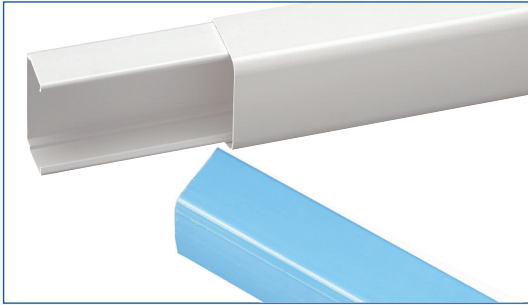

DUCTS GOULOTTES KANALS CANALETA CANALINE

AVAILABLE IN PURE WHITE DISPONIBLE EN BLANC PURE
AUCH REINWEISS DISPONIBLE EN BLANCO PURO
DISPONIBILE IN BIANCO PURO

DUCT WITH PROTECTION LAYER GOULOTTE FILMEE
KANAL MIT SCHUTZFILM CANALETA CON PROTECCION CANALINA PELLICOLATA

LINEAR JOINT JOINT LINEAIRE KANALVERBINDUNG
JUNTA CANALETA GIUNTO CANALINA

CODE ARTICLE	Dimension (mm)
60GCope	60 x 45
70GCope	70 x 55
80GCope	80 x 60
90GCope	90 x 65
110GCope	110 x 75
140GCope	140 x 90