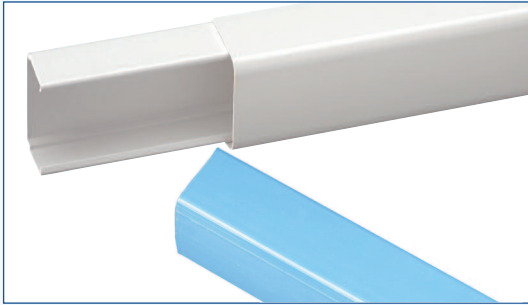

# DUCTS GOULOTTES KANALS CANALETA CANALINE

AVAILABLE IN PURE WHITE DISPONIBLE EN BLANC PURE  
AUCH REINWEISS DISPONIBLE EN BLANCO PURO  
DISPONIBILE IN BIANCO DURO

DUCT WITH PROTECTION LAYER GOULOTTE FILMEE  
KANAL MIT SCHUTZFILM CANALETA CON PROTECCION CANALINA PELLICOLATA

LINEAR JOINT JOINT LINEAIRE KANALVERBINDUNG  
JUNTA CANALETA GIUNTO CANALINA

CODE ARTICLE	Dimension (mm)
EC-60GCope	60 x 45
EC-70GCope	70 x 55
EC-80GCope	80 x 60
EC-90GCope	90 x 65
EC-110GCope	110 x 75
EC-140GCope	140 x 90